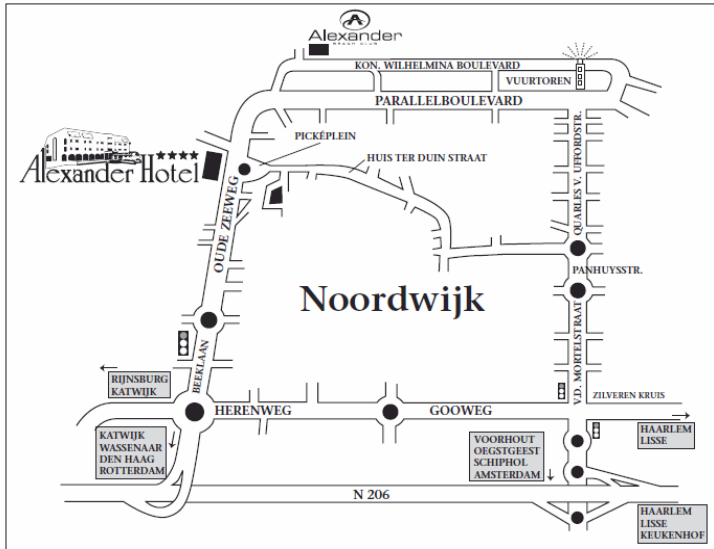

# Alexander Hotel

NOORDWIJK AAN ZEE

## Routebeschrijving

#### Vanuit Amsterdam

U volgt de A4 langs Schiphol  
Bij splitsing na het brugrestaurant en benzinestation, richting Leiden West / Den Haag Centrum aanhouden (= A44)  
U neemt afslag 6 Noordwijk / Voorhout  
Einde afslag rechtsaf, richting Noordwijk  
Langs het water rijden  
Bij de stoplichten in Voorhout, rechtdoor  
Volgende stoplichten (vóór Noordwijk) linksaf (= Gooweg / Herenweg)  
Bij de tweede rotonde rechtsaf (= Beeklaan)  
Bij de volgende rotonde rechtdoor en  
Bij de volgende rotonde rechtdoor.  
Bij de volgende rotonde ligt aan uw linkerhand ligt het Alexander Hotel

#### Vanuit Rotterdam

U volgt de A44 vanuit Den Haag, langs Wassenaar  
U neemt afrit 8; Leiden (N206)  
Einde van de afslag linksaf, richting Noordwijk  
Weg volgen (ca. 7 km.)  
U neemt afslag Noordwijk (N451)  
Bij de 1e rotonde rechtdoor (= Beeklaan)  
Bij de 2e rotonde rechtdoor en  
Bij de 3e rotonde rechtdoor.  
Bij de 4e rotonde ligt aan uw linkerhand ligt het Alexander Hotel