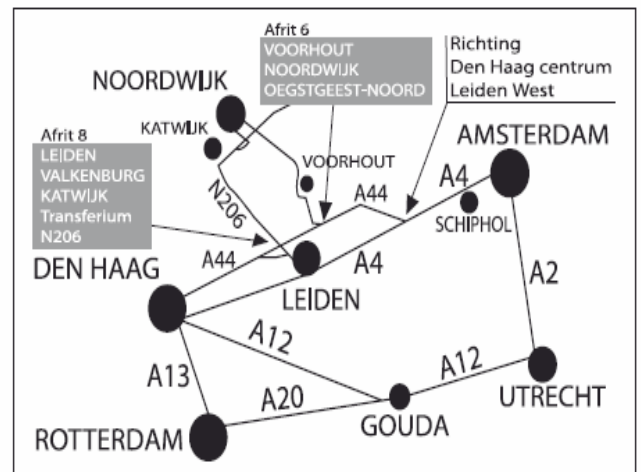

#### ARRIVA bus, 385

Vertrek ma-vr: elke 30 Minuten  
Reisduur ca. 45 Minuten  
Uitstappen in Noordwijk bij de bushalte Picképlein  
Uitstappen in Noordwijk bij de bushalte Picképlein

### Met de auto

#### Vanuit Amsterdam

U volgt de A4 langs Schiphol  
Bij splitsing na het brugrestaurant en benzinestation, richting Leiden West / Den Haag Centrum aanhouden (= A44)  
U neemt afslag 6 Noordwijk / Voorhout  
Einde afslag rechtsaf, richting Noordwijk  
Langs het water rijden  
Bij de stoplichten in Voorhout, rechtdoor  
Volgende stoplichten (vóór Noordwijk) linksaf (= Gooweg / Herenweg)  
Bij de tweede rotonde rechtsaf (= Beeklaan)  
Bij de volgende rotonde rechtdoor en  
Bij de volgende rotonde rechtdoor.  
Bij de volgende rotonde ligt aan uw linkerhand ligt het Alexander Hotel

#### Vanuit Rotterdam

U volgt de A44 vanuit Den Haag, langs Wassenaar  
U neemt afrit 8; Leiden (N206)  
Einde van de afslag linksaf, richting Noordwijk  
Weg volgen (ca. 7 km.)  
U neemt afslag Noordwijk (N451)  
Bij de 1e rotonde rechtdoor (= Beeklaan)  
Bij de 2e rotonde rechtdoor en  
Bij de 3e rotonde rechtdoor.  
Bij de 4e rotonde ligt aan uw linkerhand ligt het Alexander Hotel